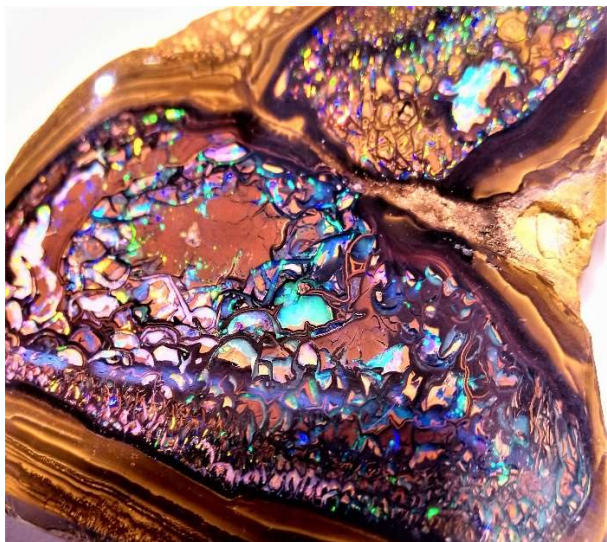

50. Bergkristall- und Mineralien- Ausstellung

Samstag, 10. Sept. 2022, 13 –17Uhr

Sonntag, 11. Sept. 2022, 10 – 16Uhr

Stadtsaal Wil, direkt beim Bahnhof

Sonderausstellung: **Ausgesuchte Mineralien Schweiz**

Cavansit, Indien

Opal, Australien

Mineralienfreunde Wil

Besuchen Sie diese für Alt und Jung
unvergessliche Veranstaltung

**Kommen - Sehen
Staunen**

- Mineralien aus aller Welt
- Bergkristalle, - Fossilien
- Steinschmuck, - Bernstein